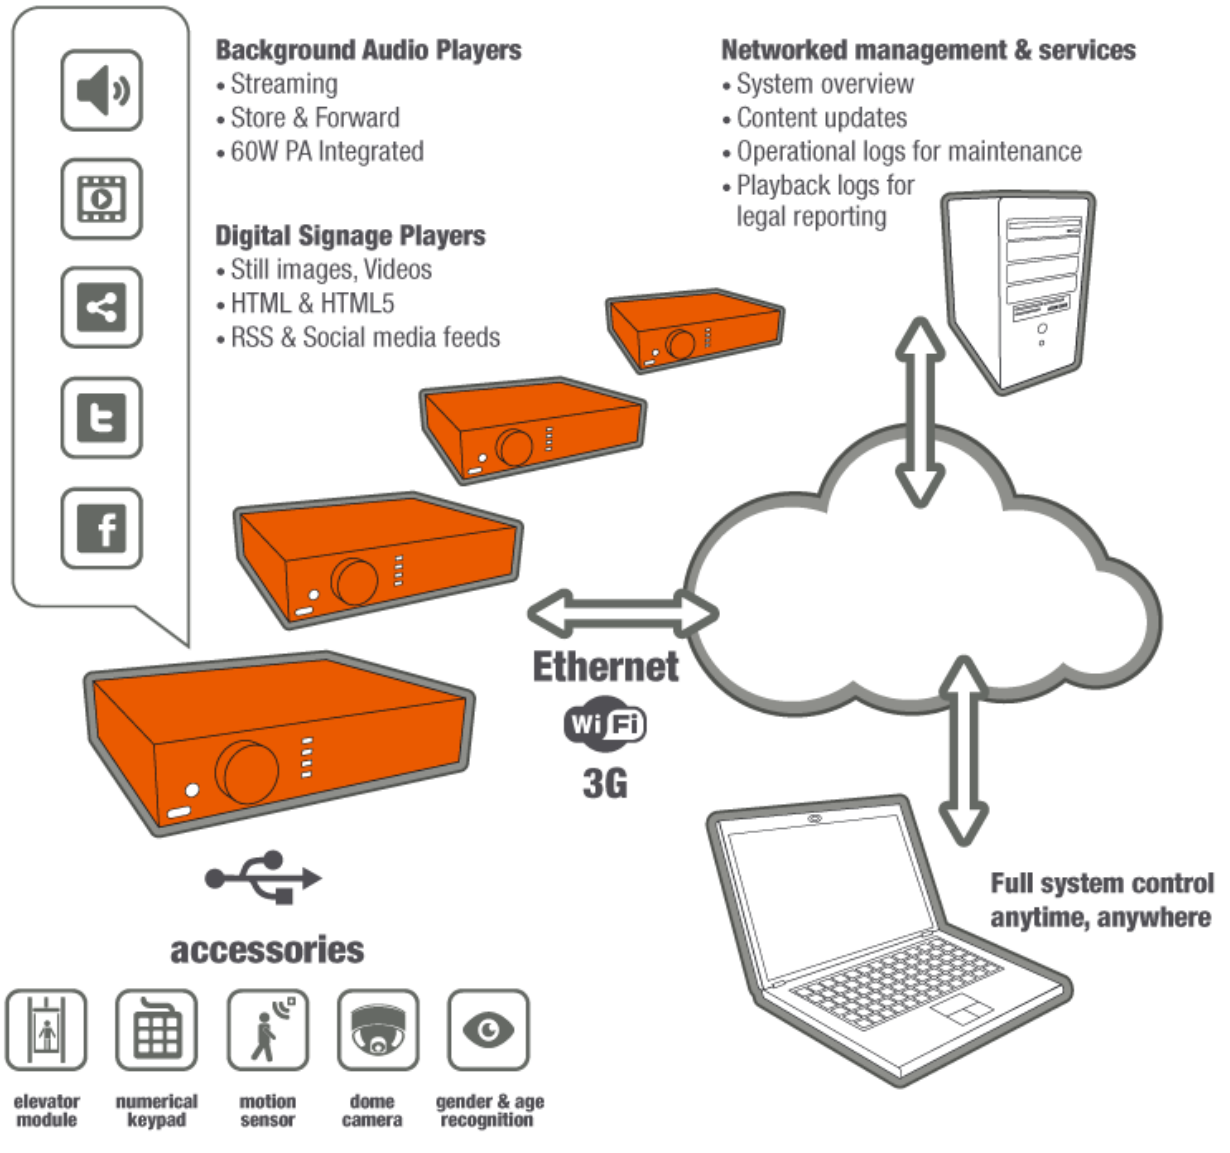

“Cloud-Casting”