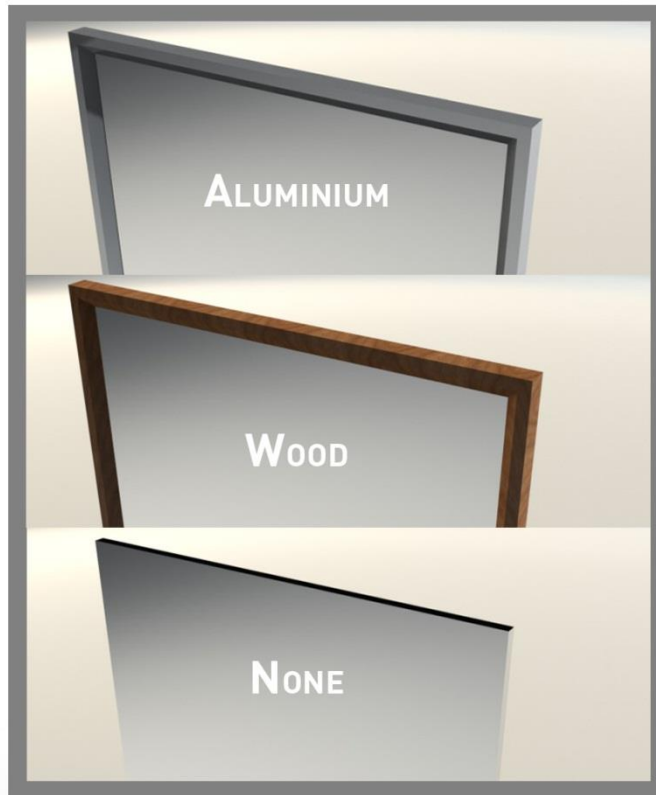

GRAND HOTEL
WIEN

GRAND HOTEL
WIEN
Willkommen

GRAND HOTEL
WIEN

GRAND HOTEL
WIEN

GRAND HOTEL
WIEN

GRAND HOTEL
WIEN

iFace Optionen

- Rahmen
 - Aluminium
 - Holz
 - Keinen/Aluprofile

- Mediaplayer
 - Streaming
 - HTML5
 - Audio

- Standardgrößen (22" - 65") or Sonderanfertigungen

Weitere technische Spezifikationen

- Full HD
- Standardgrößen von 22“,24“,32“,42“,46“,55“,65”
- Sondergrößen der Spiegelfläche/mehrere Screens
- Durchschnittlicher Stromverbrauch unter 100W
- Eingebauter Mediaplayer
- Video interface: LVDS (HDMI optional)
- 3G/4G, wifi/LAN Anschlussmöglichkeiten
- Spezielle Sicherheitslaminierung (BS 6206 B)
- H&S und TQM zertifizierte Produktion