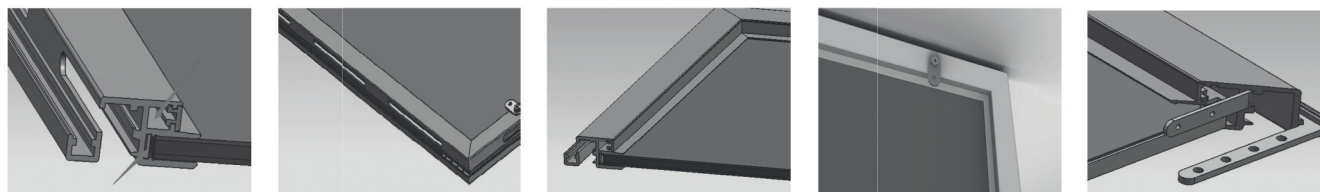

LED PANEL

ouranos

Product Features:

Standards:

Dimensionen:

WiFi auf Anfrage möglich.

MULTI KELVIN:

Sie entscheiden, welche Farbtemperatur zu welcher Zeit passt. Wechseln Sie von warm- auf neutral- oder kaltweiss.

SAMSUNG

Spezifikationen:

Ausführung	SAMSUNG SMDs 5630	2700-6000K	25W: 600mA / 1479Lm	30W: 700mA / 1705Lm
Lichtsteuerung	ON/OFF, 1-10V oder DALI		40W: 900mA / 2141Lm	45W: 1.05A / 2442Lm
Watt	25W / 30W / 40W / 45W	2700-6000K	25W: 600mA / 2354Lm	30W: 700mA / 2721Lm
Farbtemperaturwechsel	2700-6000K		40W: 900mA / 3436Lm	45W: 1.05A / 3950Lm