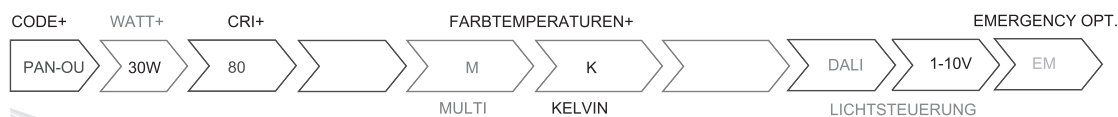

LED PANEL

ouranos

Product Features:

Standards:

Dimensionen:

WiFi auf Anfrage möglich.

MULTI KELVIN:

Sie entscheiden, welche Farbtemperatur zu welcher Zeit passt. Wechseln Sie von warm- auf neutral- oder kaltweiss.

SAMSUNG

Spezifikationen:

Ausführung	SAMSUNG SMDs 5630	2700-6000K	25W: 600mA / 1479Lm	30W: 700mA / 1705Lm
Lichtsteuerung	ON/OFF, 1-10V oder DALI		40W: 900mA / 2141Lm	45W: 1.05A / 2442Lm
Watt	25W / 30W / 40W / 45W	2700-6000K	25W: 600mA / 2354Lm	30W: 700mA / 2721Lm
Farbtemperaturwechsel	2700-6000K		40W: 900mA / 3436Lm	45W: 1.05A / 3950Lm