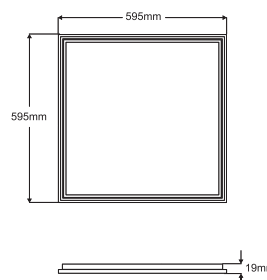

LED PANEL

ouranos

Product Features:

Standards:

Dimensionen:

WiFi auf Anfrage möglich.

MULTI KELVIN:

Sie entscheiden, welche Farbtemperatur zu welcher Zeit passt. Wechseln Sie von warm- auf neutral- oder kaltweiss.

SAMSUNG

Spezifikationen:

Ausführung	SAMSUNG SMDs 5630	2700-6000K	25W: 600mA / 1479Lm	30W: 700mA / 1705Lm
Lichtsteuerung	ON/OFF, 1-10V oder DALI		40W: 900mA / 2141Lm	45W: 1.05A / 2442Lm
Watt	25W / 30W / 40W / 45W	2700-6000K	25W: 600mA / 2354Lm	30W: 700mA / 2721Lm
Farbtemperaturwechsel	2700-6000K		40W: 900mA / 3436Lm	45W: 1.05A / 3950Lm