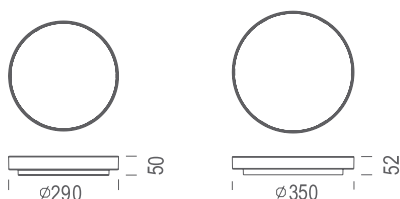

DECKENLEUCHTEN

signet

Spezifikationen:

Ausführung	EPISTAR SMD, weiss
Lichtsteuerung	ON/OFF, Phasenab- & Phasenanschnitt, DALI auf Anfrage
Watt	18W/29W
Strahlungswinkel	110°
Schutzklasse	IP20

SIGNET CIRCLE

ALR-WR290 18W/830/110	18W | 1'100Lm | 3000K	weiss
ALR-WR290 18W/840/110	18W | 1'200Lm | 4000K	weiss
ALR-WR350 29W/830/110	29W | 1'860Lm | 3000K	weiss
ALR-WR350 29W/840/110	29W | 1'960Lm | 4000K	weiss

Standards:

CODE+	FARBE	GRÖSSE	WATT+	CRI+	FARBTEMPERATUREN+
ALR	WR	350	29W	85	30 40
CIRCLE RUND / SQUARE QUADRATISCH					WARMWEISS NEUTRALWEISS