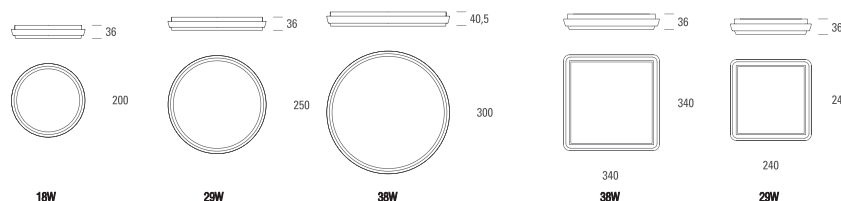

MARGO SQUARE

ALQ-W240 29W/830/110	29W | 1'800Lm | 3000K	weiss
ALQ-S240 29W/830/110	29W | 1'800Lm | 3000K	silber
ALQ-W240 29W/840/110	29W | 1'900Lm | 4000K	weiss
ALQ-S240 29W/840/110	29W | 1'900Lm | 4000K	silber
ALQ-W340 38W/830/110	38W | 2'300Lm | 3000K	weiss
ALQ-S340 38W/830/110	38W | 2'300Lm | 3000K	silber
ALQ-W340 38W/840/110	38W | 2'450Lm | 4000K	weiss
ALQ-S340 38W/840/110	38W | 2'450Lm | 4000K	silber