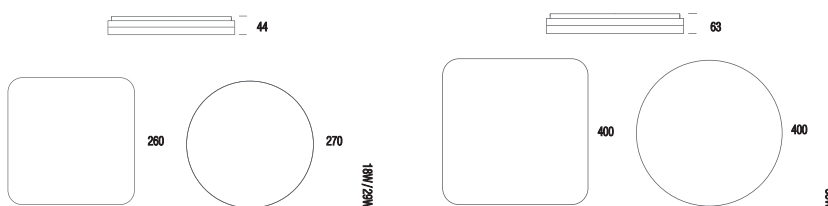

# DECKENLEUCHTEN

libre

libre circle

libre square

## Spezifikationen:

Ausführung	EPistar SMD, weiss oder silber
Lichtsteuerung	ON/OFF, Phasenab- & Phasenanschnitt, DALI auf Anfrage
Watt	18W / 29W / 38W
Strahlungswinkel	110°
Schutzklasse	IP20