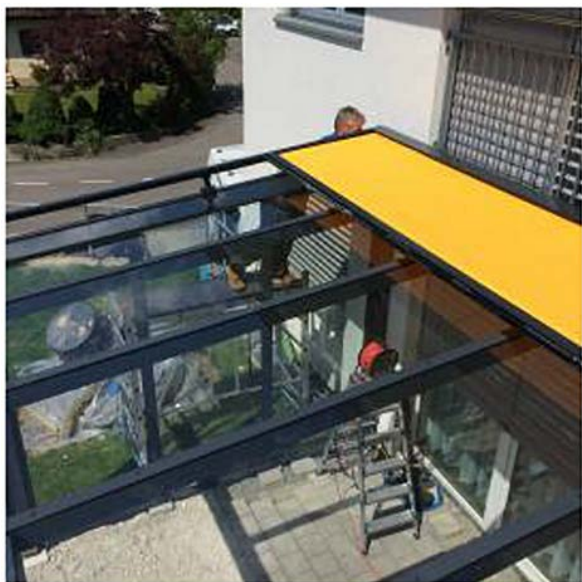

UNSERE AUSWAHL AN SONNENSTOREN:

GELENKARMMARKISEN

Gelenkarmmarkisen sind ideale Beschattungslösungen für Terrassen und Balkone. Mit variablen Breiten – zentimetergenau bis zu 700 cm (1.950 cm gekoppelt) – und einem maximalen Ausfall von bis zu 400 cm finden sie fast überall ihren Platz. Lewens Markisen überzeugen durch Qualität, einfache Montage, eine Vielzahl an Ausstattungsvarianten und ein klares Design.

GLASDACHMARKISEN

Ob man nachts den Sternenhimmel beobachtet, im Winter die Schneeflocken zählt oder im Sommer selbst bei Gewitterregen das Gefühl hat draussen zu sein, Glasdächer und Wintergärten schaffen immer einen eigenen ganz aussergewöhnlichen Lebensraum.

MICRO-MARKISEN

Auch Fenster, Balkone und Terrassen-Nischen brauchen einen vernünftigen Sonnenschutz. Die Lewens Micro-Markisen wurden speziell für kleinere Anwendungen entwickelt. Mit Seitenzug, variablem Neigungswinkel, als Senkrechtlösung oder als raffinierte Markisolette verschönern Sie Ihr Zuhause und leisten wertvolle Dienste.

SENKRECHTMARKISEN

Die Senkrechtmarkise ist besonders für grosse Fensterflächen und Durchgänge bei Glasdächern und Wintergärten geeignet. Speziell für diese Bereiche entwickelt, ist sie mit seitlicher Schienenführung ausgestattet, bei der das Tuch wie mit einem Reissverschluss in der Schiene geführt wird.