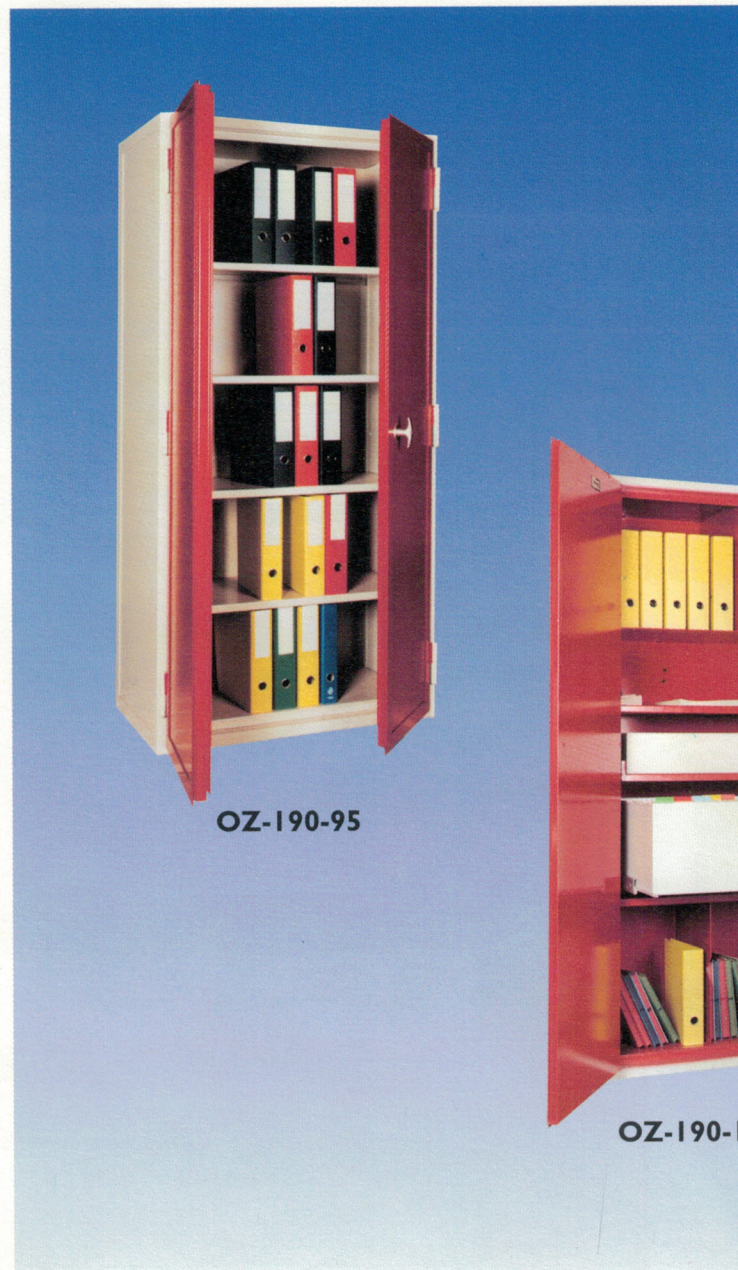

Zivilstands & Dokumentenschränke

Typ OZ

SWISS MADE

TARGO
TRESORE

TARGO Zivilstands & Dokumentenschränke Typ OZ schützen Ihre Dokumente

Die Serie der Zivilstand & Dokumentenschränke Typ OZ bietet sehr guten Feuerschutz. Die Konstruktion wurde zudem von der Eidg. Materialprüfungsanstalt getestet.

Sechs Grössen

Zivilstands & Dokumentenschränke Typ OZ sind in sechs verschiedenen Grössen lieferbar. Sie eignen sich hervorragend für die Aufbewahrung wichtiger Dokumente im Behörden und Industriebereich. Die spezielle Feuerschutzisolation erlaubt eine optimale Ausnutzung des Innenraumes. Es können je nach Modell von 22 bis zu 100 DIN A4 Ordnern untergebracht werden. Spezialanfertigungen sind jederzeit möglich und der Inneneinrichtung sind kaum Grenzen gesetzt. Alle Modelle werden in lichtgrau RAL 7035 lackiert. Als Option kann aus über 2000 weiteren Farben die Lackierung ausgewählt und das Sicherheitsprodukt somit optimal in seine Umgebung integriert werden.

Inneneinrichtungsmöglichkeiten

Die vielfältigen Inneneinrichtungen erlauben jedes Modell nach den jeweiligen Anforderungen optimal auszurüsten. Ob Hängeregistraturrahmen für DIN A4 Hängemappen, Auszugtafeln mit Couvert-Einsatzrahmen auf Teleskopschienen, Zivilstandstafeln mit Unterteilung & erhöhter Tragkraft, abschliessbare Innenfächer oder mit der entsprechenden Anzahl von Verstelltafeln. Wünsche werden keine offengelassen bei der individuellen Inneneinrichtung der Zivilstand & Dokumentenschränksreihe Typ OZ.

Standardausrüstung

- Kaba-Zylinderschloss mit 2 Schlüssel
- Inneneinrichtung leer
- Farbe : RAL 7035 lichtgrau

Garantie

10 Jahre mechanische Funktionsgarantie

Produktdaten Zivilstands & Dokumentenschränke Typ OZ