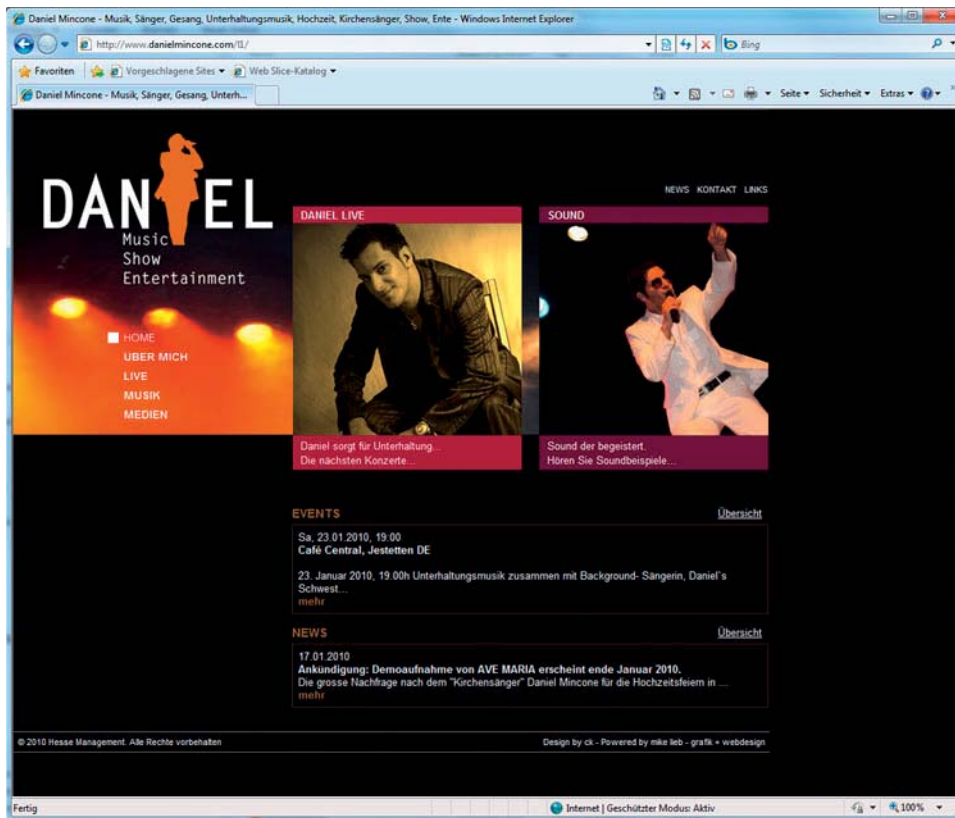

**Keine Zeit, keine Lust, keine Ideen?**  
Lassen Sie die eventmühle das Ding für Sie drehen! Ihre Wünsche sollen in Erfüllung gehen!

© 2011 Eventmühle. Alle Rechte vorbehalten  
Powered by liebcom grafik+internet