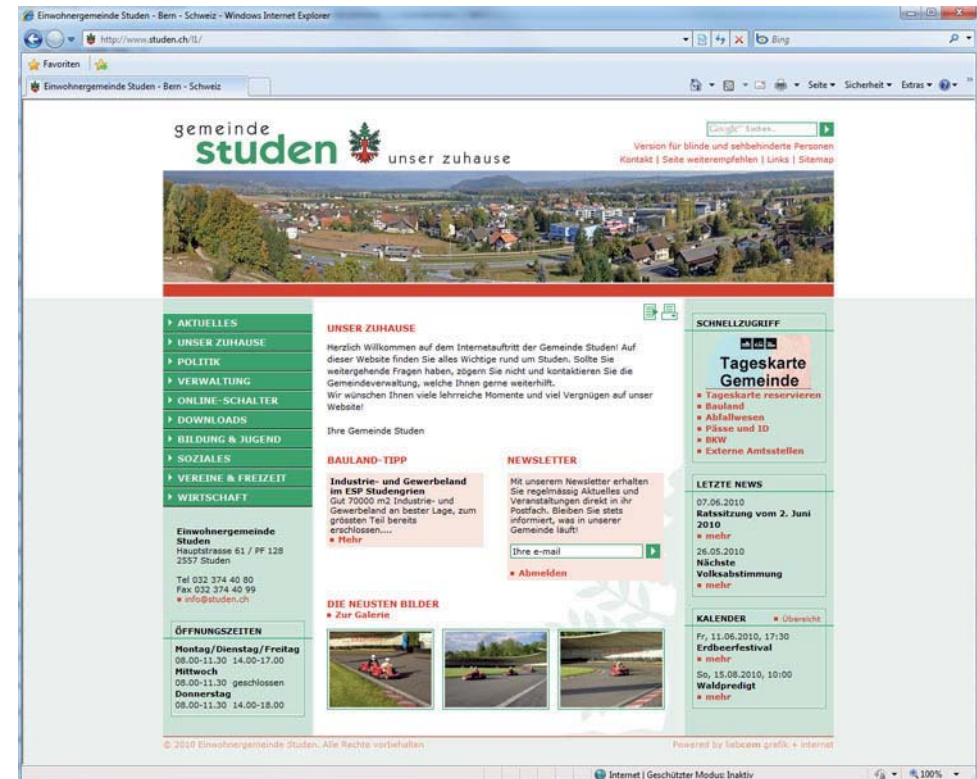

Egal ob Hochzeit, Familienfest, Firmenanlass, Jubiläum, Geburtstagsparty oder Weekendausflug:

**Ich übernehme die Organisation, Sie geniessen!**

Für Jedermann/-frau finde ich die passende Lokalität, das individuelle Geschenk oder die Umrahmung des Anlasses.

**Keine Zeit, keine Lust, keine Ideen?**  
Lassen Sie die eventmühle das Ding für Sie drehen! Ihre Wünsche sollen in Erfüllung gehen!

© 2011 Eventmühle. Alle Rechte vorbehalten  
Powered by liebcom grafik+internet