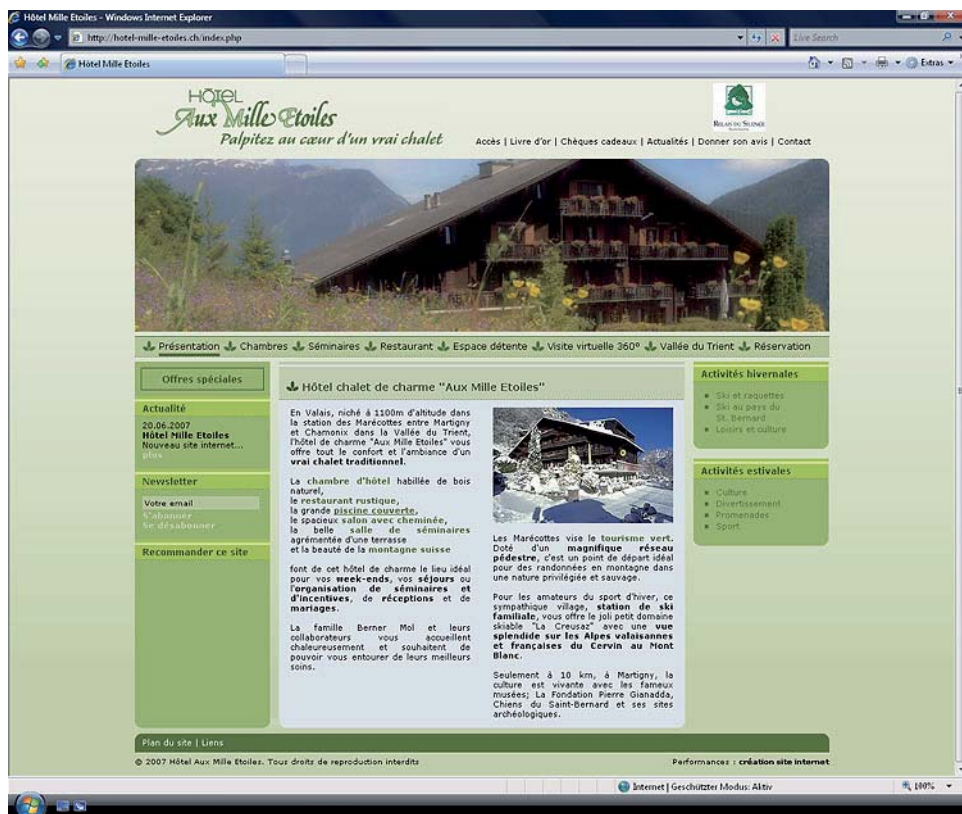

**Newsletter**

Ihre e-mail  
» Anmelden  
» Abmelden

**Ihr Banner**

© 2006. EHC Biel-Bienne Spirit. Alle Rechte vorbehalten. powered by ml

Jan-Autos SA - L'agence BMW de Lausanne - Windows Internet Explorer